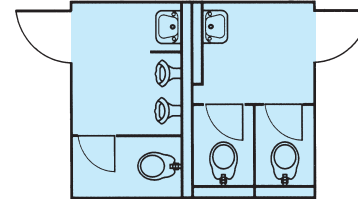

Portakabin **Portaloo® Standard**  
 Call 0845 200 5555

**Portaloo 240**  
 Male toilet unit  
 Mains: 2.5m x 3.0m

**Portaloo 360**  
 Male toilet unit  
 Mains: 3.7m x 3.0m

**Portaloo 360**  
 Male/Female toilet unit  
 Mains: 3.7m x 3.0m

**Portaloo 360**  
 Private compartment toilet unit  
 Mains: 3.7m x 3.0m

**Portaloo 480**  
 Male toilet unit  
 Mains: 4.9m x 3.0m

**Portaloo 480**  
 Male/Female toilet unit  
 Mains: 4.9m x 3.0m

**KEY**

**Portaloo 600**  
 Male toilet unit  
 Mains: 6.1m x 3.0m

**Portaloo 600**  
 Female toilet unit  
 Mains: 6.1m x 3.0m