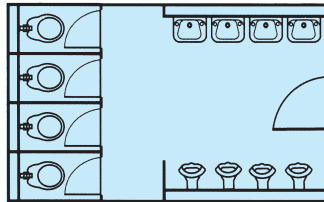

Portakabin **Portaloo® Standard**  
 Call 0845 200 5555

**Portaloo 240**  
 Male toilet unit  
 Mains: 2.5m x 3.0m

**Portaloo 360**  
 Male toilet unit  
 Mains: 3.7m x 3.0m

**Portaloo 360**  
 Male/Female toilet unit  
 Mains: 3.7m x 3.0m

**Portaloo 360**  
 Private compartment toilet unit  
 Mains: 3.7m x 3.0m

**Portaloo 480**  
 Male toilet unit  
 Mains: 4.9m x 3.0m

**Portaloo 480**  
 Male/Female toilet unit  
 Mains: 4.9m x 3.0m

**KEY**

**Portaloo 600**  
 Male toilet unit  
 Mains: 6.1m x 3.0m

**Portaloo 600**  
 Female toilet unit  
 Mains: 6.1m x 3.0m