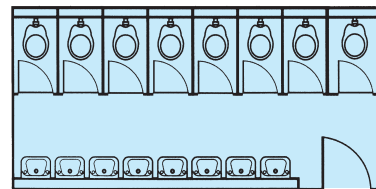

Portakabin **Portaloo® Standard**  
 Call 0845 200 5555

**Portaloo 240**  
 Male toilet unit  
 Mains: 2.5m x 3.0m

**Portaloo 360**  
 Male toilet unit  
 Mains: 3.7m x 3.0m

**Portaloo 360**  
 Male/Female toilet unit  
 Mains: 3.7m x 3.0m

**Portaloo 360**  
 Private compartment toilet unit  
 Mains: 3.7m x 3.0m

**Portaloo 480**  
 Male toilet unit  
 Mains: 4.9m x 3.0m

**Portaloo 480**  
 Male/Female toilet unit  
 Mains: 4.9m x 3.0m

**KEY**

**Portaloo 600**  
 Male toilet unit  
 Mains: 6.1m x 3.0m

**Portaloo 600**  
 Female toilet unit  
 Mains: 6.1m x 3.0m