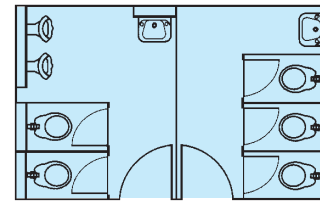

Portakabin **Portaloo® Standard**  
 Call 0845 200 5555

**Portaloo 240**  
 Male toilet unit  
 Mains: 2.5m x 3.0m

**Portaloo 360**  
 Male toilet unit  
 Mains: 3.7m x 3.0m

**Portaloo 360**  
 Male/Female toilet unit  
 Mains: 3.7m x 3.0m

**Portaloo 360**  
 Private compartment toilet unit  
 Mains: 3.7m x 3.0m

**Portaloo 480**  
 Male toilet unit  
 Mains: 4.9m x 3.0m

**Portaloo 480**  
 Male/Female toilet unit  
 Mains: 4.9m x 3.0m

**KEY**

**Portaloo 600**  
 Male toilet unit  
 Mains: 6.1m x 3.0m

**Portaloo 600**  
 Female toilet unit  
 Mains: 6.1m x 3.0m