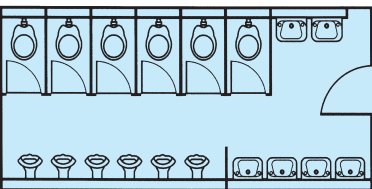

Portakabin **Portaloo® Standard**  
 Call 0845 200 5555

**Portaloo 240**  
 Male toilet unit  
 Mains: 2.5m x 3.0m

**Portaloo 360**  
 Male toilet unit  
 Mains: 3.7m x 3.0m

**Portaloo 360**  
 Male/Female toilet unit  
 Mains: 3.7m x 3.0m

**Portaloo 360**  
 Private compartment toilet unit  
 Mains: 3.7m x 3.0m

**Portaloo 480**  
 Male toilet unit  
 Mains: 4.9m x 3.0m

**Portaloo 480**  
 Male/Female toilet unit  
 Mains: 4.9m x 3.0m

**KEY**

**Portaloo 600**  
 Male toilet unit  
 Mains: 6.1m x 3.0m

**Portaloo 600**  
 Female toilet unit  
 Mains: 6.1m x 3.0m