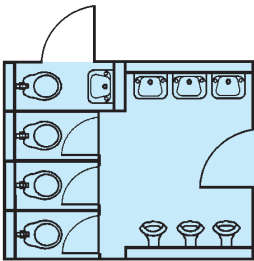

Portakabin **Portaloo® Standard**  
 Call 0845 200 5555

**Portaloo 240**  
 Male toilet unit  
 Mains: 2.5m x 3.0m

**Portaloo 360**  
 Male toilet unit  
 Mains: 3.7m x 3.0m

**Portaloo 360**  
 Male/Female toilet unit  
 Mains: 3.7m x 3.0m

**Portaloo 360**  
 Private compartment toilet unit  
 Mains: 3.7m x 3.0m

**Portaloo 480**  
 Male toilet unit  
 Mains: 4.9m x 3.0m

**Portaloo 480**  
 Male/Female toilet unit  
 Mains: 4.9m x 3.0m

**KEY**

**Portaloo 600**  
 Male toilet unit  
 Mains: 6.1m x 3.0m

**Portaloo 600**  
 Female toilet unit  
 Mains: 6.1m x 3.0m