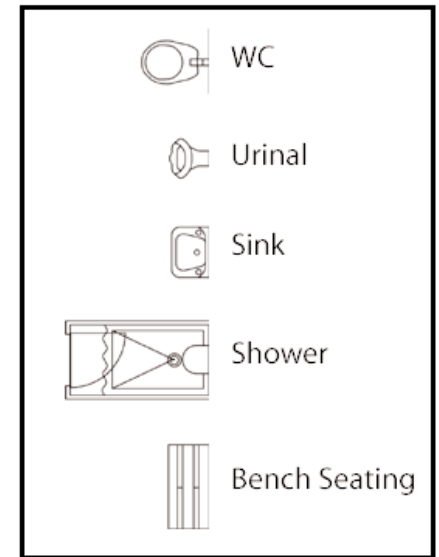

Portakabin **Portaloo® Standard**  
 Call 0845 200 5555

**Portaloo 240**  
 Male toilet unit  
 Mains: 2.5m x 3.0m

**Portaloo 360**  
 Male toilet unit  
 Mains: 3.7m x 3.0m

**Portaloo 360**  
 Male/Female toilet unit  
 Mains: 3.7m x 3.0m

**Portaloo 360**  
 Private compartment toilet unit  
 Mains: 3.7m x 3.0m

**Portaloo 480**  
 Male toilet unit  
 Mains: 4.9m x 3.0m

**Portaloo 480**  
 Male/Female toilet unit  
 Mains: 4.9m x 3.0m

**KEY**

**Portaloo 600**  
 Male toilet unit  
 Mains: 6.1m x 3.0m

**Portaloo 600**  
 Female toilet unit  
 Mains: 6.1m x 3.0m