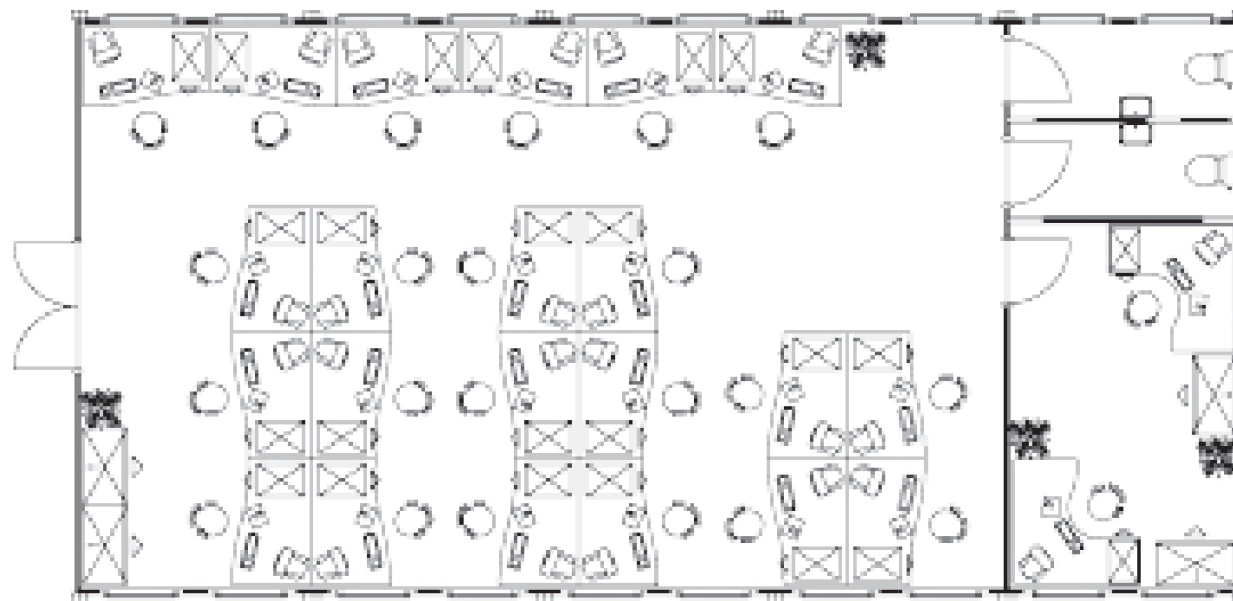

Portakabin®

Quality - this time - next time - every time

UN072 Geschakeld kantoor Ultima – Vloeroppervlak 116,22 m²

Voor meer informatie contacteert u uw lokale verhuurcentrum op: 0800 3456 000